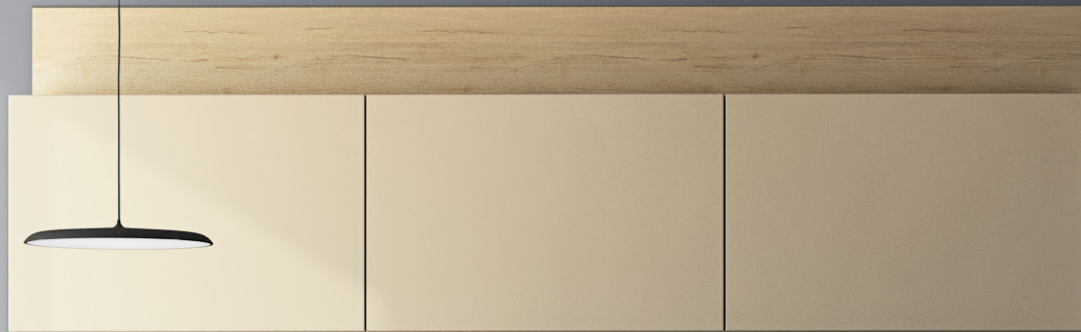

Trachea

T.effect⁺

lakovaná kompozitní dvířka